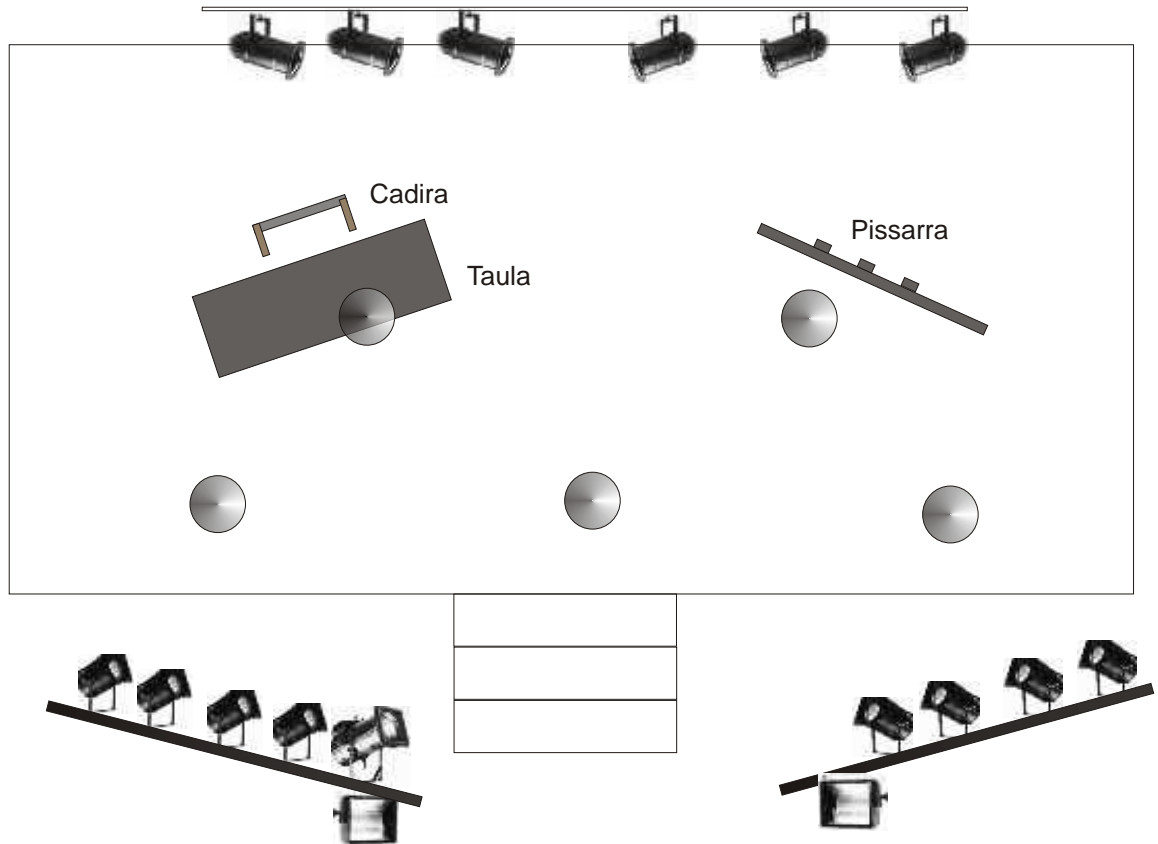

Tragèdies i Komèdies de Don Abili a l'Olimp

NECESSITATS. TEATRE O SALA

- ✓ Escenari de 6 mts. per 4 mts. mínim. amb accés al públic i cambra negra, cametes, etc.
 - ✓ Il·luminació general escena:
 - 8 PC de 1000 W frontals
 - 1 retall de 1000 W 36°
 - 6 PAR 64 n° 5 de contra
 - 2 Panorames per a il·luminar al públic
 - Taula reguladora
 - El grup porta unes llampares per a penjar a les barres electrificades. (*S'adjunta esquema de llums*).
 - ✓ Equip de so, per a connectar Minidisc (*grup*) i micròfon sense cable de solapa (*grup*), en el cas de que fos necessari.
 - ✓ Tècnic de llum i so.
 - ✓ Taula de professor amb cadira. (*Opcional*)
 - ✓ Una pissarra amb guix i esborrador. (*Opcional*)
 - ✓ Espai per a canviar-se amb dues cadires, espill, lavabo i dutxa.

Esquema de llums de l'espectacle:

Tragèdies i Komèdies de Von Abili a l'Olimp

PC 1000 W

PAR 64 n° 5 1000 W

Panorames (públic)

Retall 1000 W 36°

Llampares penjades
(grup)*

* en el cas de no pogué penjar-se es consultarà al grup